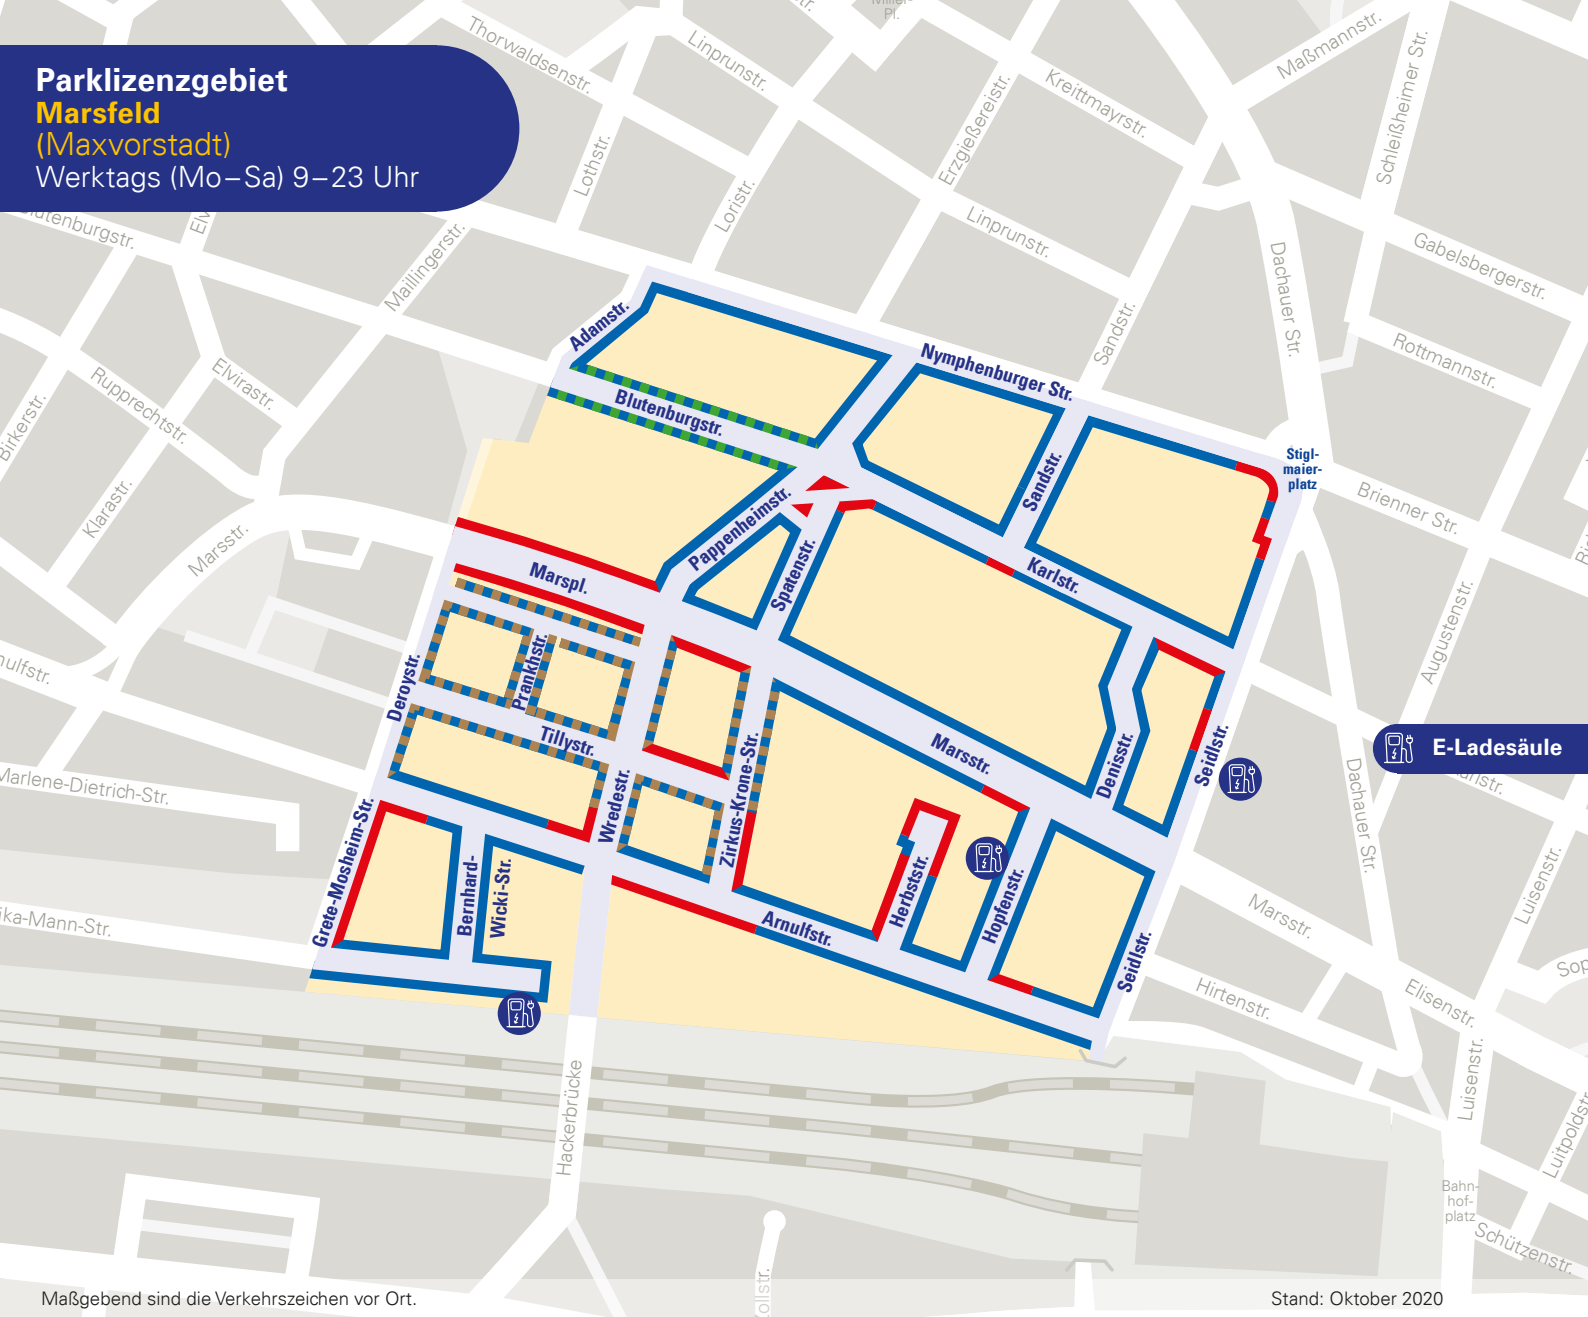

## Parklizenzgebiet

### Marsfeld

(Maxvorstadt)

Werktags (Mo–Sa) 9–23 Uhr