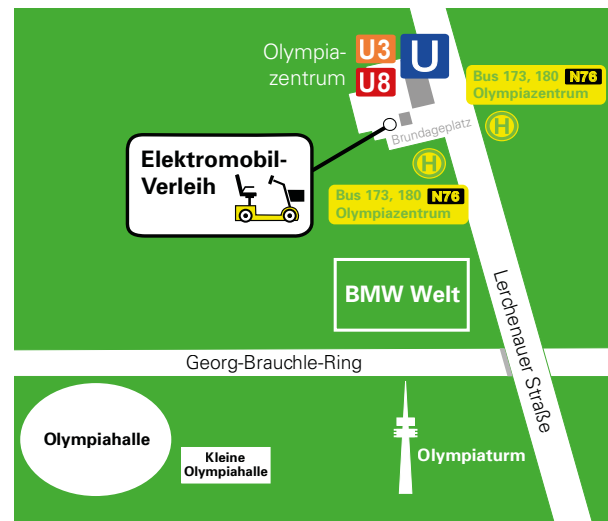

Wer hilft mir?

Unsere Mitarbeiter*innen unterstützen Sie bei Ihren ersten Fahrversuchen und begleiten Sie ein Stück durch den Tierpark. Auch während der Ausleihe stehen wir Ihnen stets telefonisch zur Verfügung.

Bus und Bahn Begleitservice München

Sollten Sie Unterstützung mit öffentlichen Verkehrsmitteln benötigen, nutzen Sie den kostenfreien Bus und Bahn Begleitservice München. Buchung von Montag bis Freitag, 9 Uhr bis 16 Uhr unter **089 54 49 18 92 0**.

Die Olympiapark München GmbH unterstützt zusammen mit ihren Partner*innen aus dem Treffpunkt Olympiapark den Elektromobil-Verleih.

Wo finde ich mehr Infos?

- › www.anderwerk.de/e-mobil

Mobil in München

Das Referat für Arbeit und Wirtschaft setzt das Projekt mit dem Träger anderwerk um, in enger Abstimmung mit der Olympiapark München GmbH und dem städtischen Behindertenbeirat, sowie dem Münchner Jobcenter.

Der Verleih ist für Sie kostenfrei.

Der Elektromobil-Verleih gehört zu einem der über 30 Sozialen Betriebe, die durch das Münchner Beschäftigungs- und Qualifizierungsprogramm (MBQ) gefördert werden. Die Sozialen Betriebe beschäftigen unter anderem langzeitarbeitslose Menschen, qualifizieren und beraten sie mit dem Ziel, ihnen den Weg zurück ins Arbeitsleben zu ebnet. Mehr unter: www.muenchen.de/mbq

Gefördert durch das **MBQ** Münchner Beschäftigungs- und Qualifizierungsprogramm

Landeshauptstadt München
Referat für Arbeit und Wirtschaft

ANDERWERK
MÜNCHEN

Behinderten Beirat
der Landeshauptstadt München

jobcenter
München

Mi Olympiapark München

Unterstützen Sie die Arbeit von anderwerk mit einer Spende an:

Spendenkonto: Stadtparkasse München
IBAN: DE69 7015 0000 0023 2584 60
BIC: SSKMDEMXXX

Hrsg.: Anderwerk GmbH,
Gravelottestraße 8, 81667 München, www.anderwerk.de
Fotocredit: Anderwerk/Stefanie Howell; Stand: Dezember 2023

Im Park mobil

Being mobile in the park

dank starker Partner

thanks to strong partners

Mi Olympiapark München

olympiapark.de