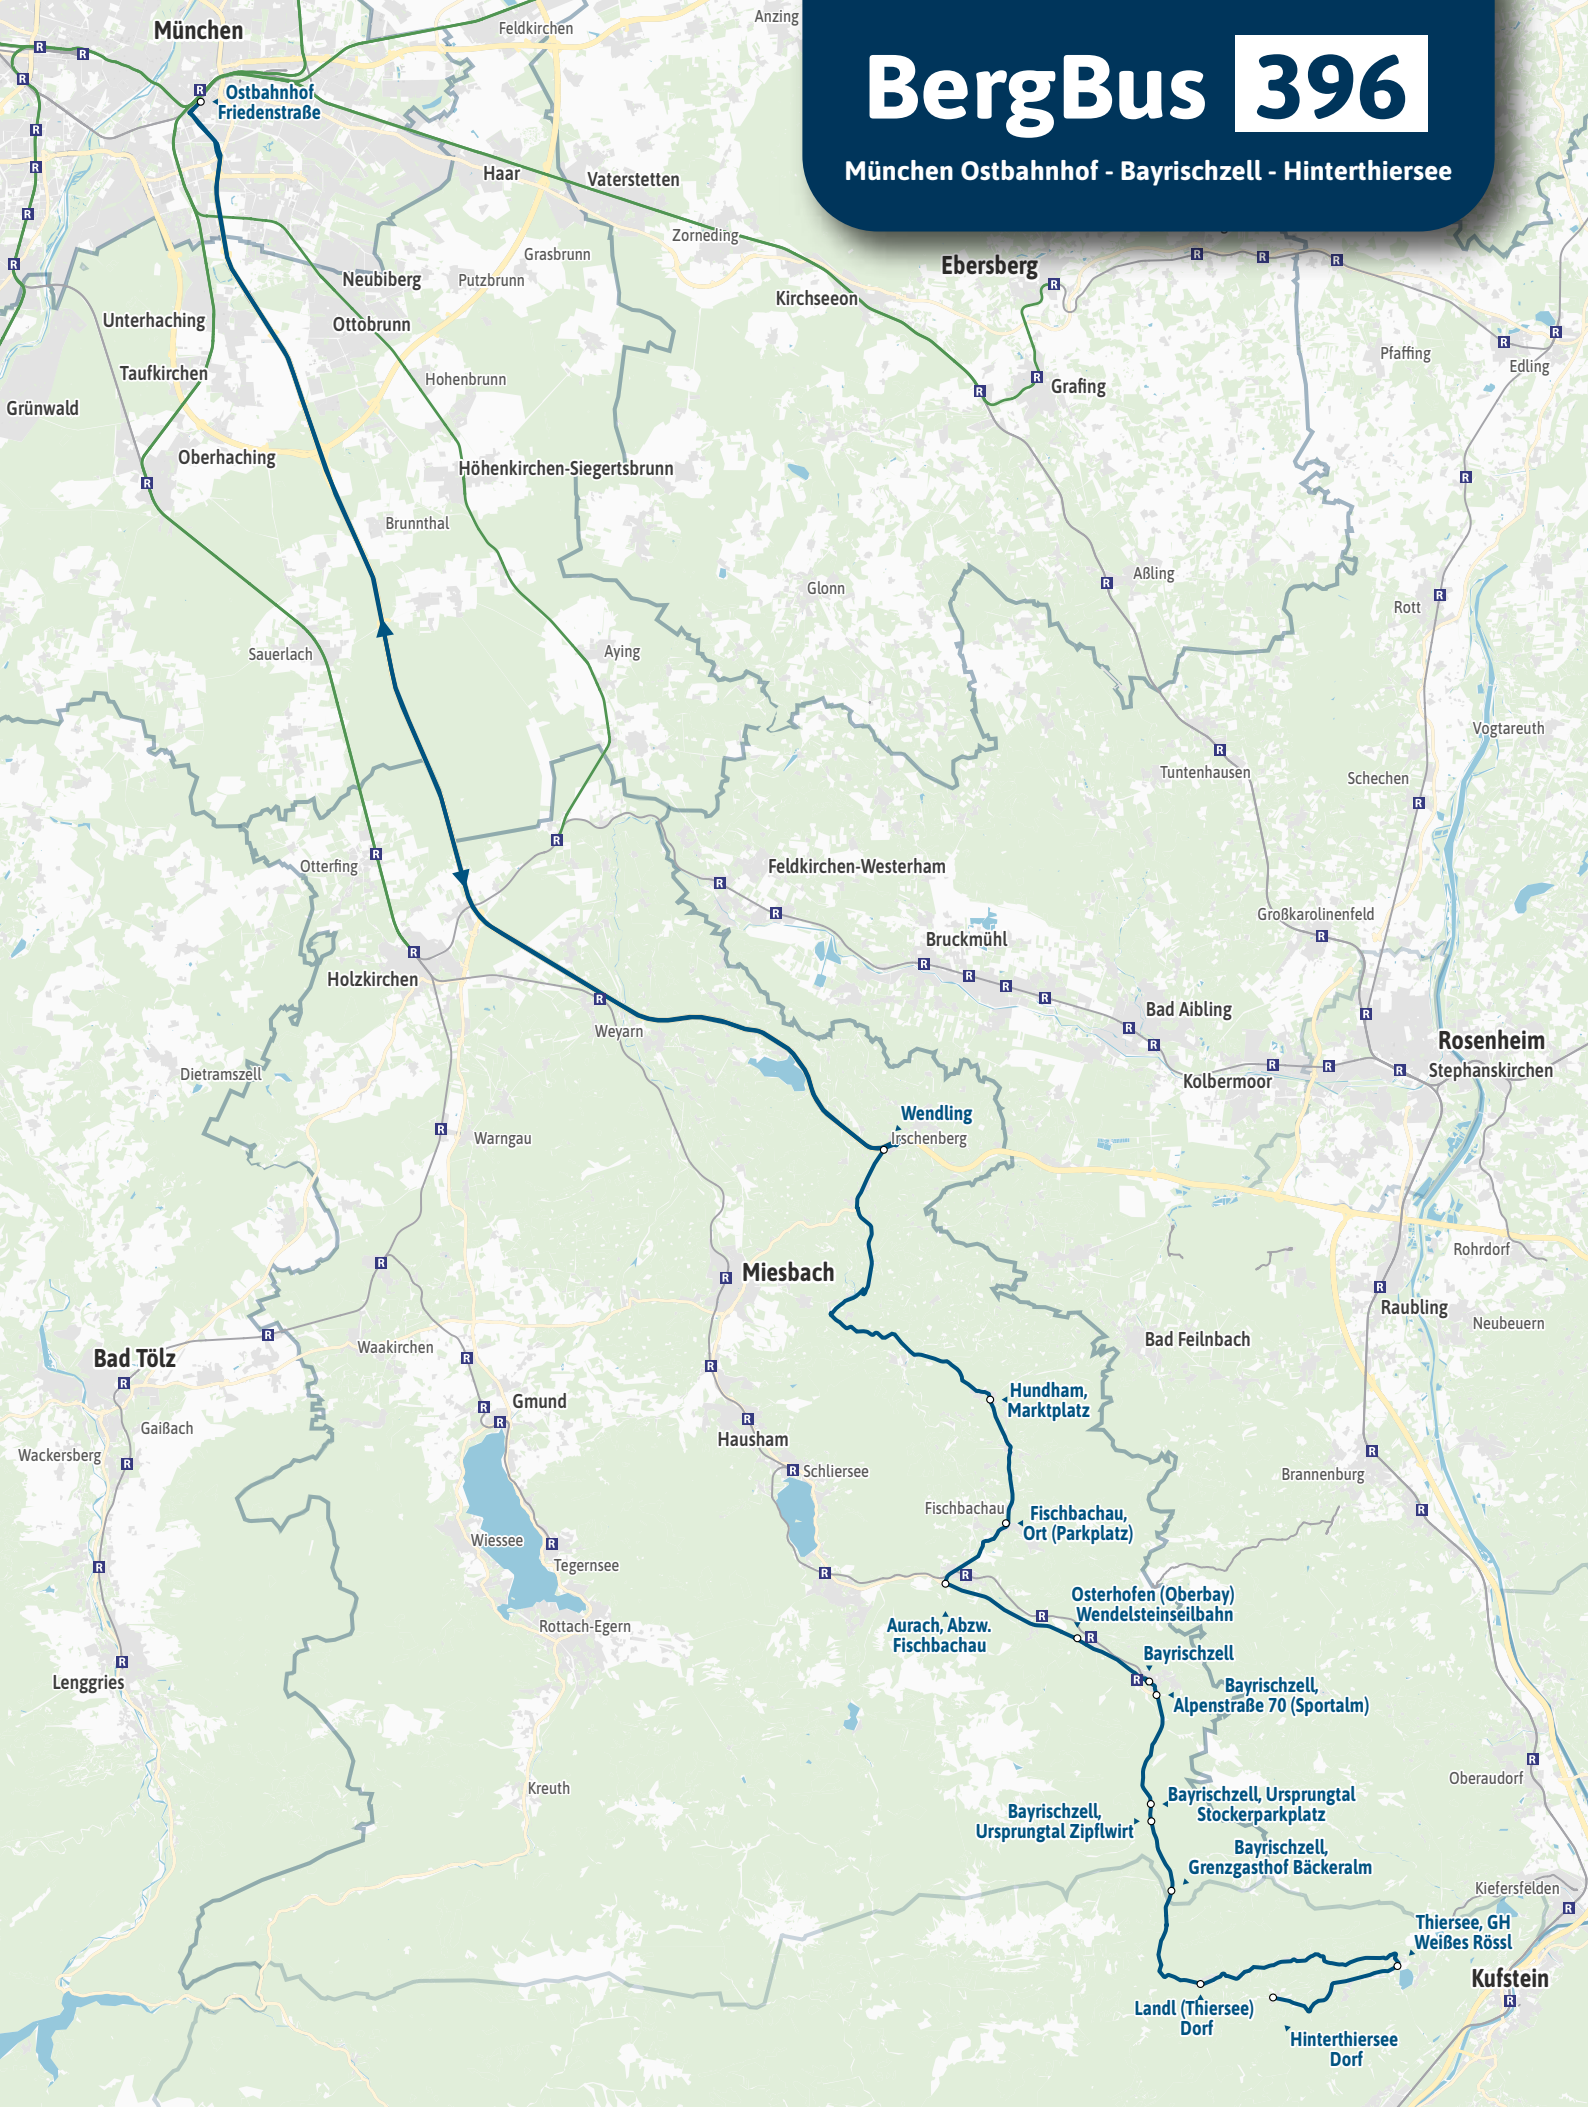

BergBus 396

München Ostbahnhof - Bayrischzell - Hinterthiersee

Kartgrundlage: OpenStreetMap-Mitwirkende
Gestaltung: MVV GmbH | Linienstand: 2024

BergBus 996

München Pasing - Pfronten - Wieskirche

20 km

40 km

60 km

80 km