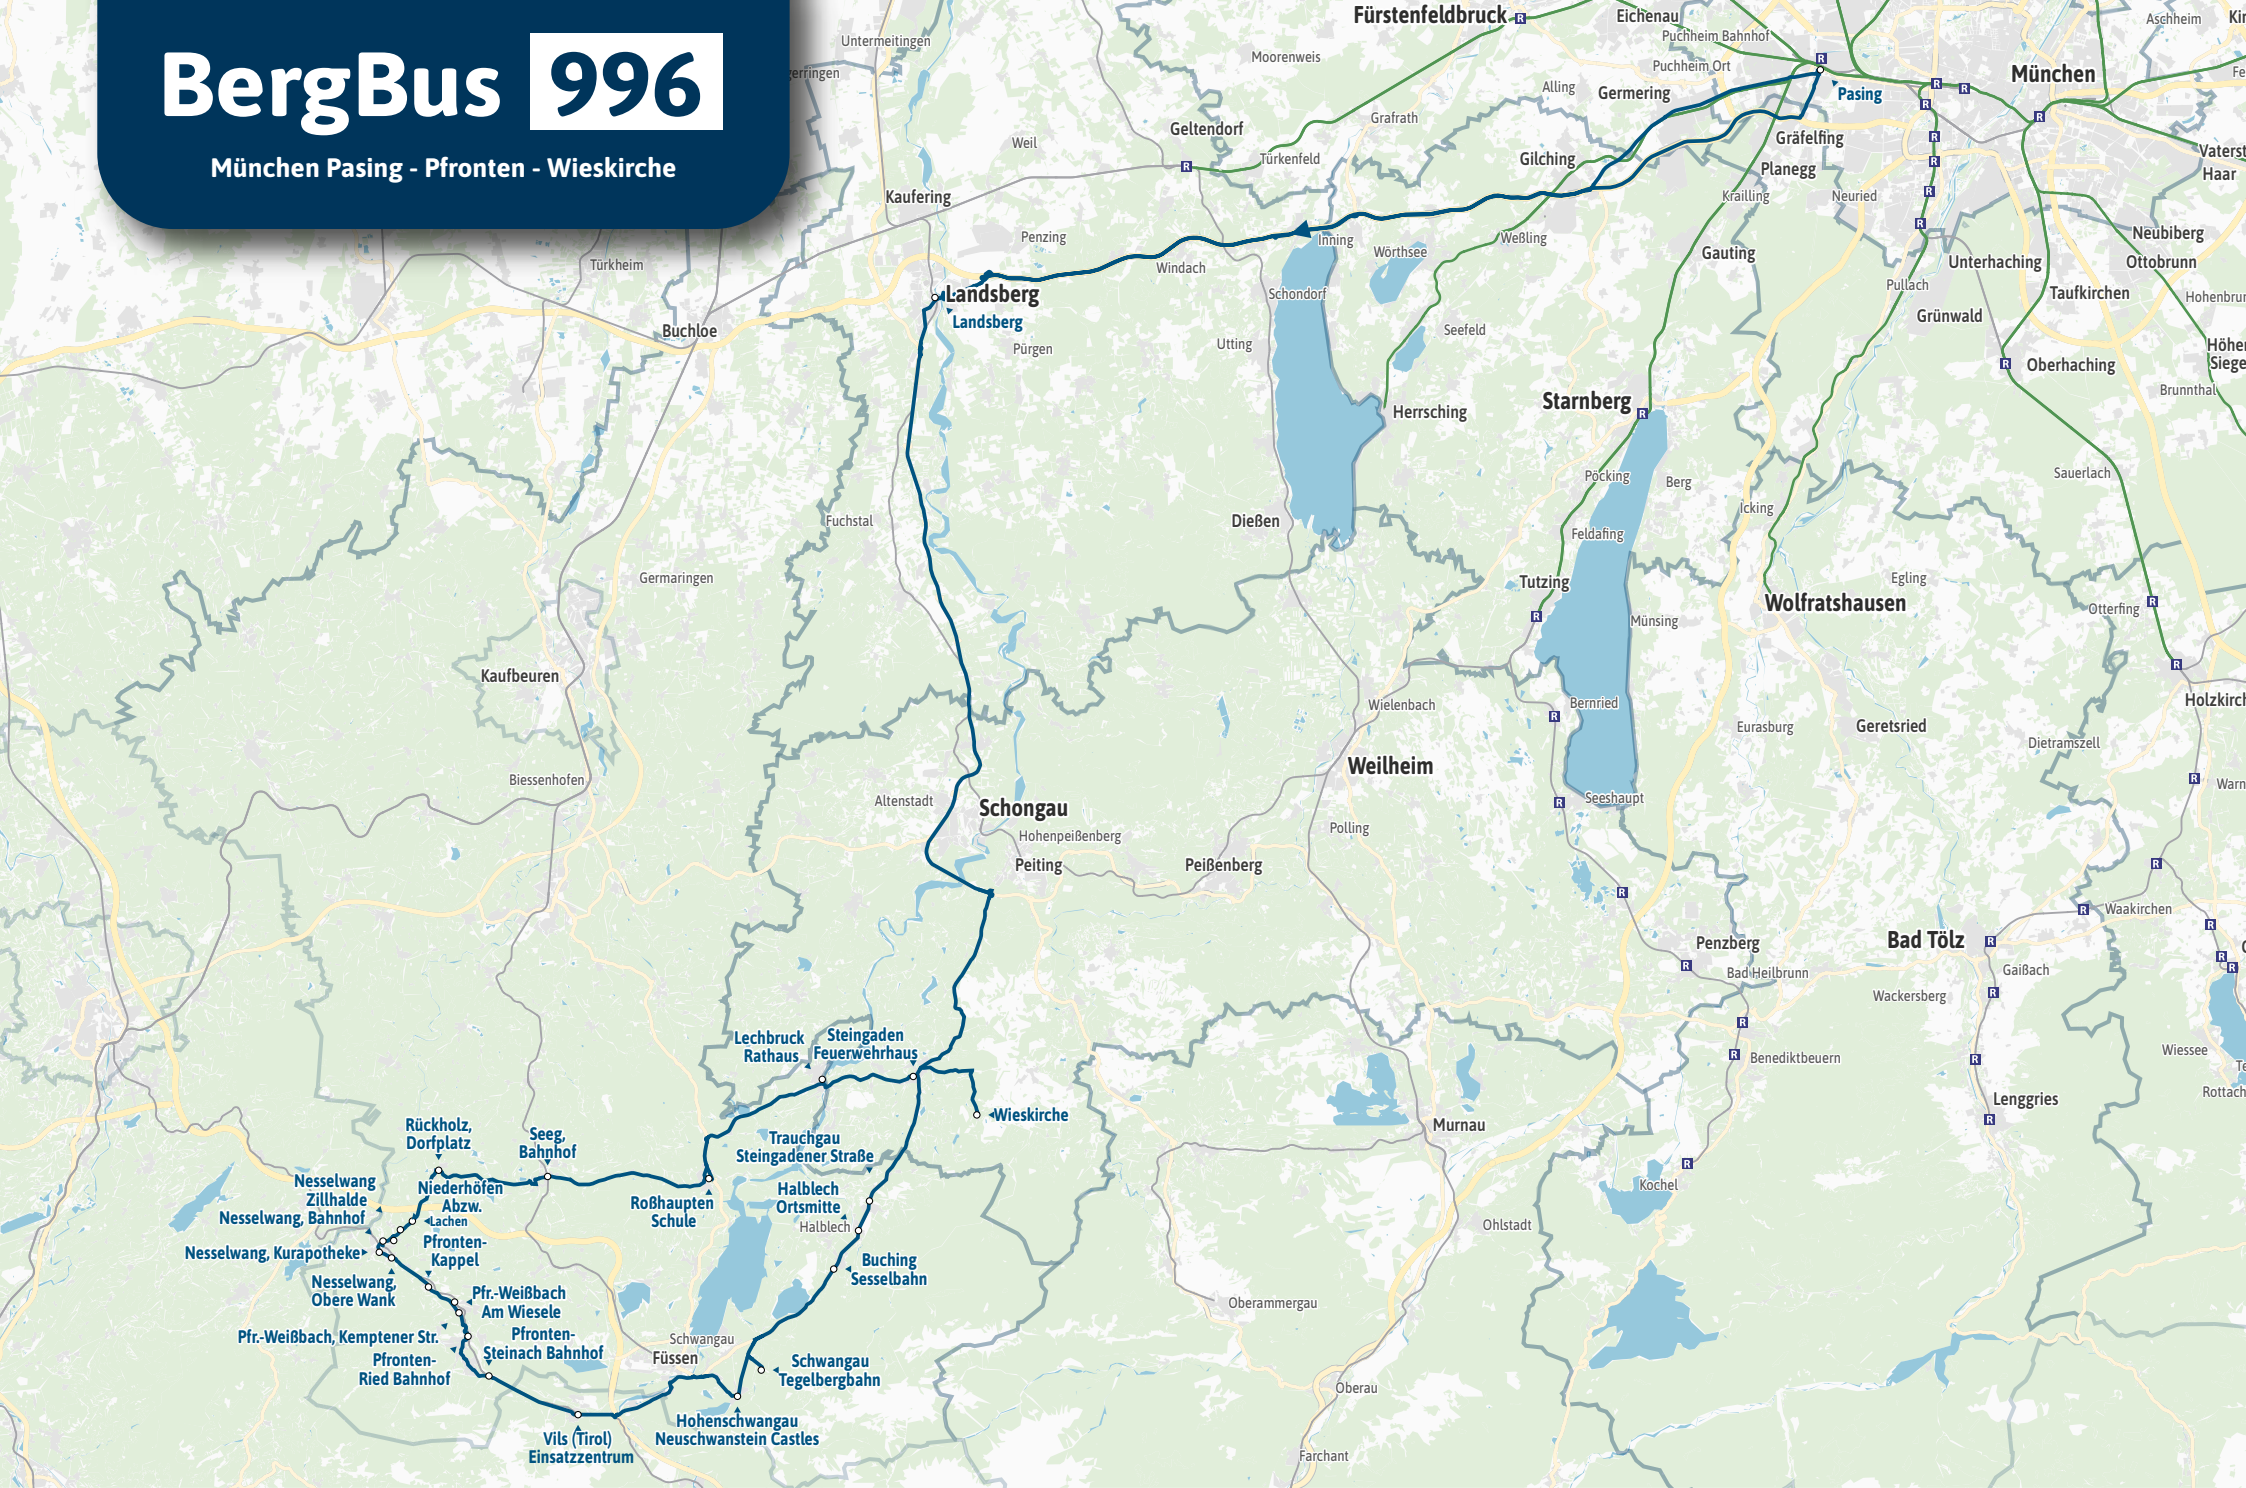

BergBus 396

München Ostbahnhof - Bayrischzell - Hinterthiersee

Kartgrundlage: OpenStreetMap-Mitwirkende
Gestaltung: MVV GmbH | Linienstand: 2024

BergBus 996

München Pasing - Pfronten - Wieskirche

20 km

40 km

60 km

80 km