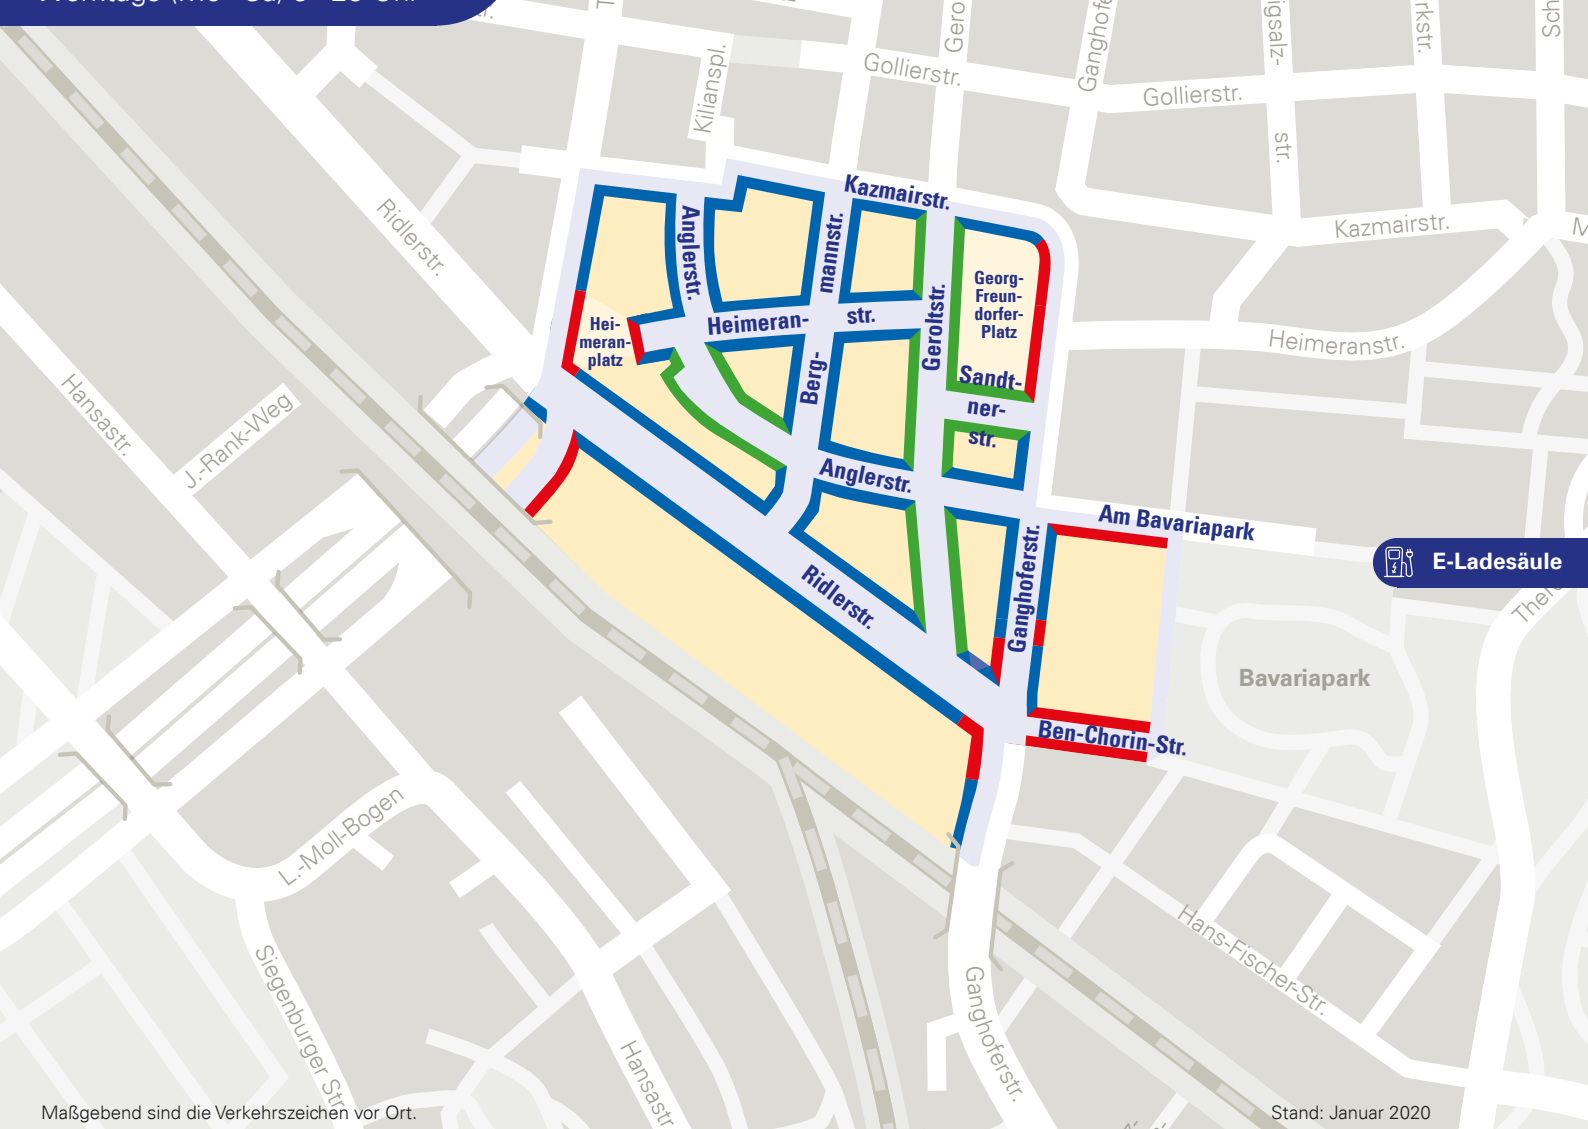

Westendstr.

Parkraumbewirtschaftung

Ridlerstraße

(Schwanthalerhöhe)

Werktags (Mo–Sa) 9–23 Uhr

E-Ladesäule

Maßgebend sind die Verkehrszeichen vor Ort.

Stand: Januar 2020