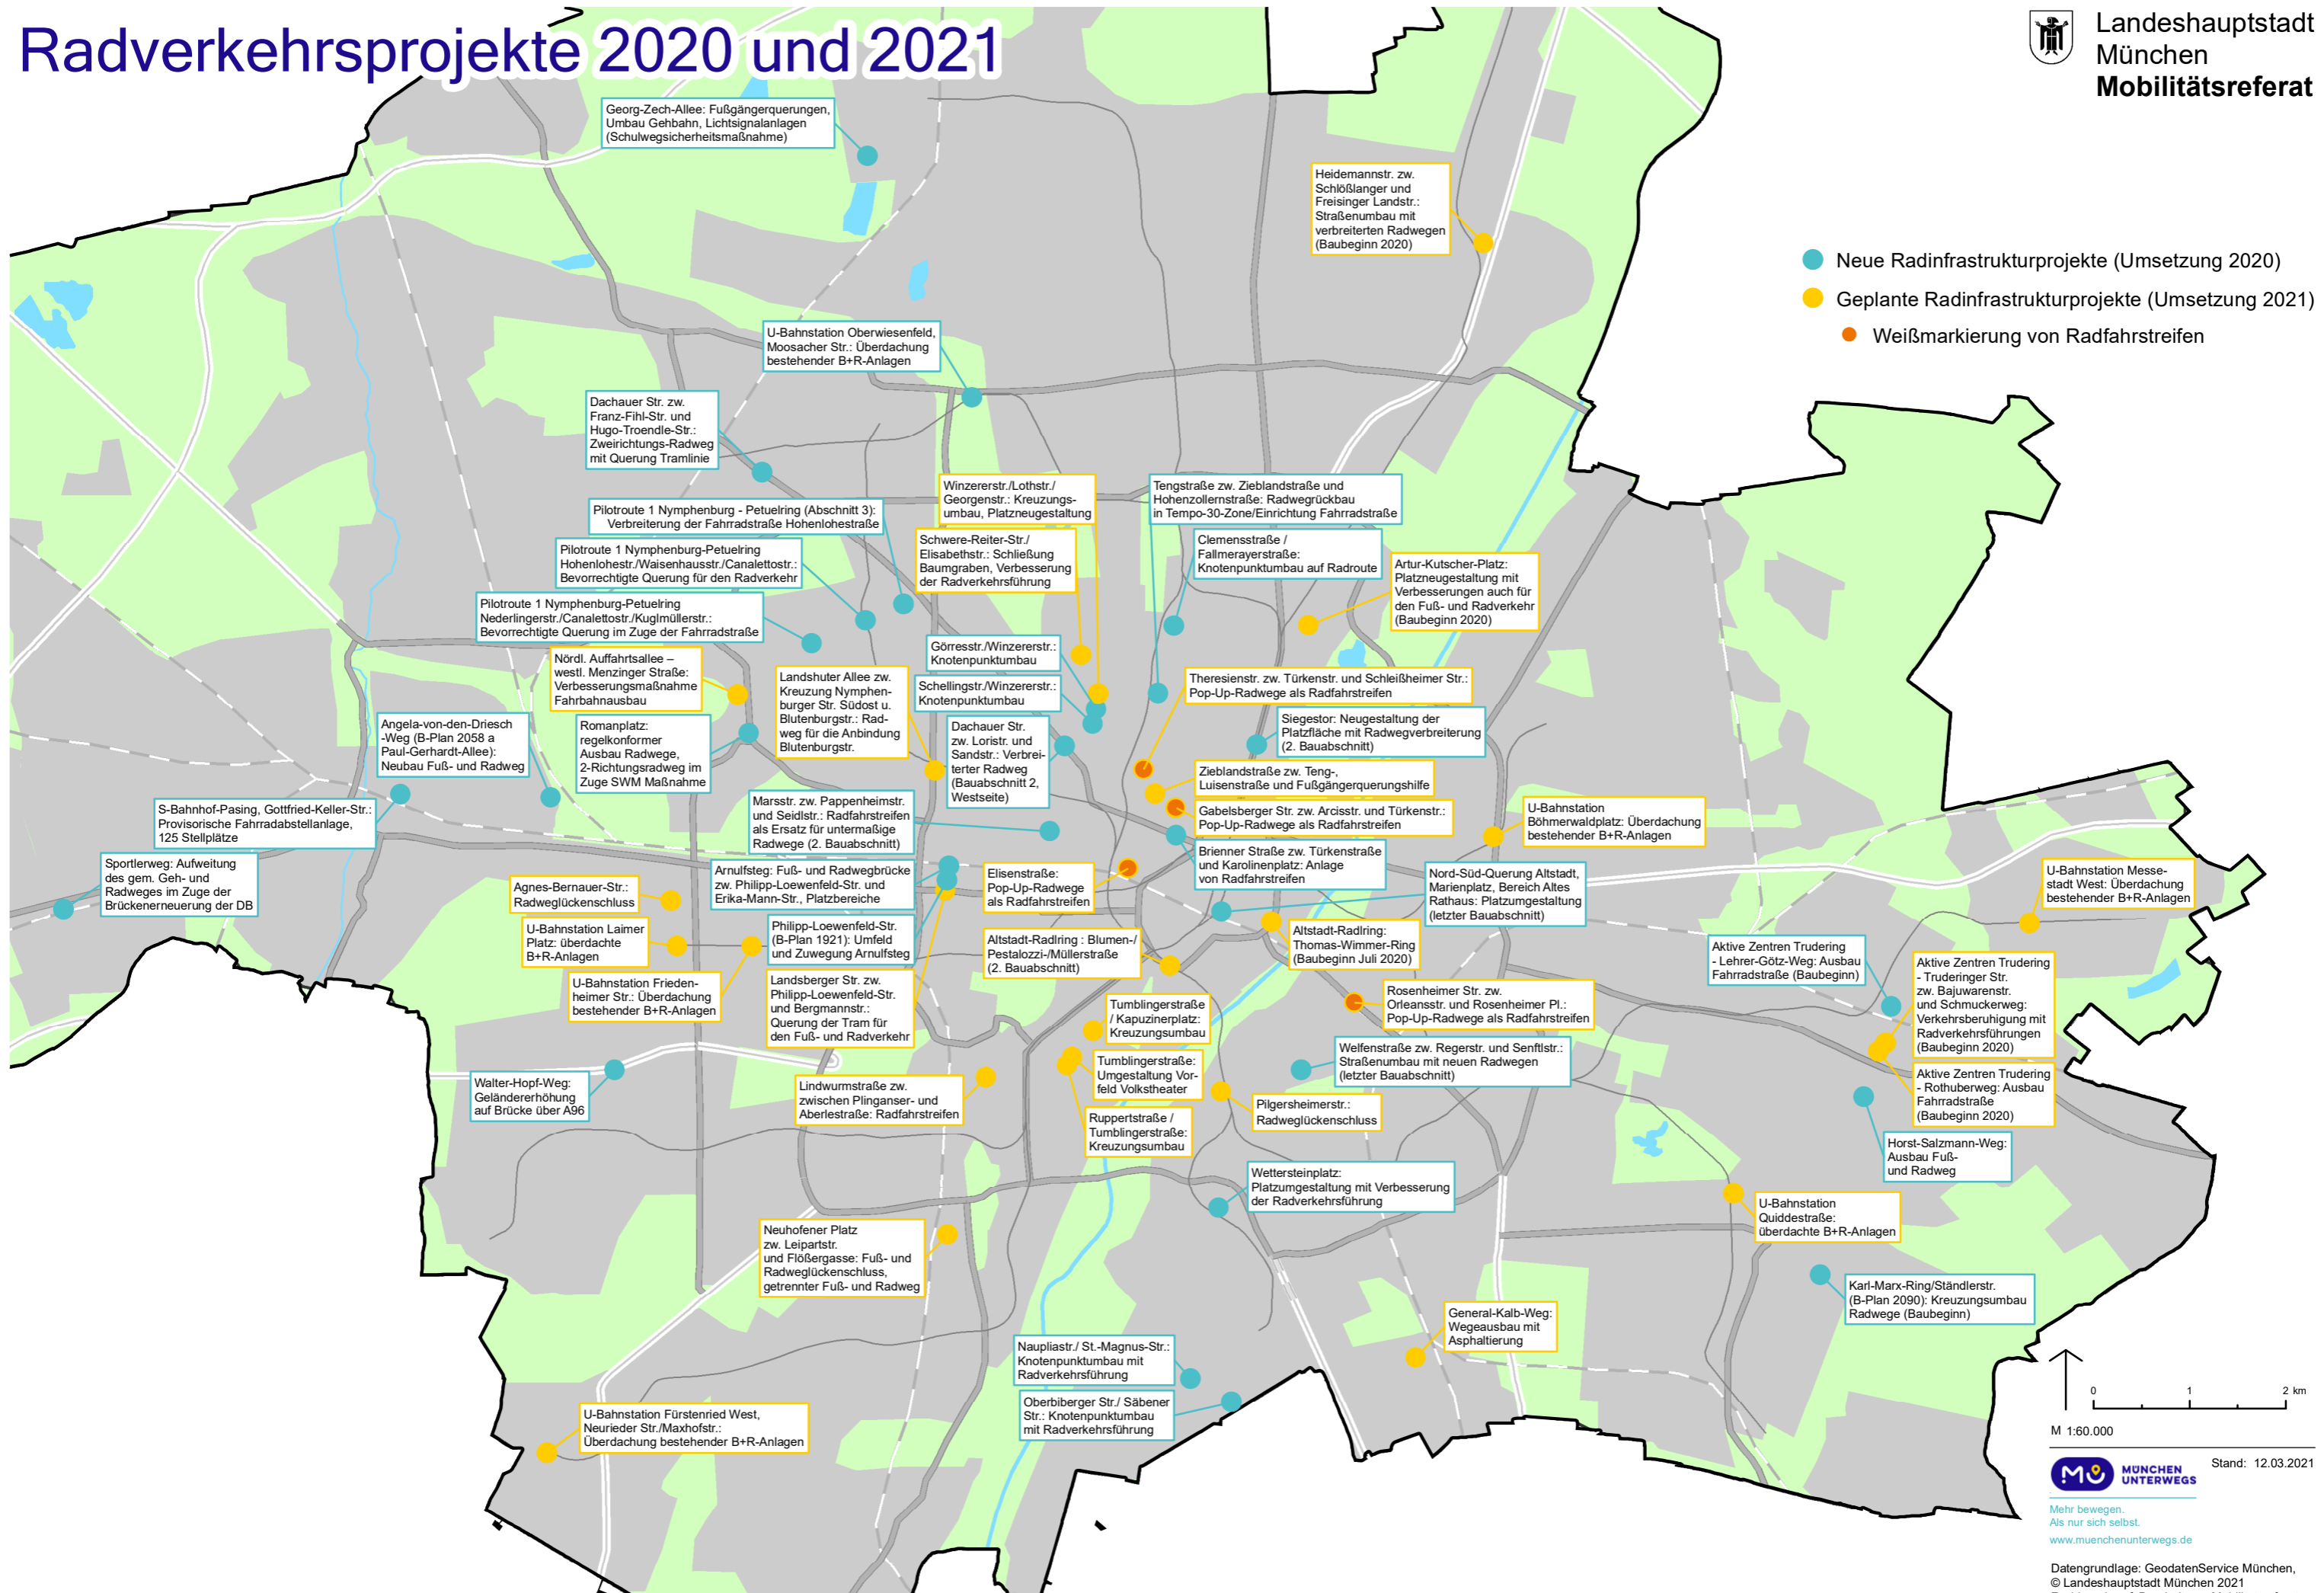

Radverkehrsprojekte 2020 und 2021

- Neue Radinfrastrukturprojekte (Umsetzung 2020)
- Geplante Radinfrastrukturprojekte (Umsetzung 2021)
- Weißmarkierung von Radfahrstreifen

M 1:60.000