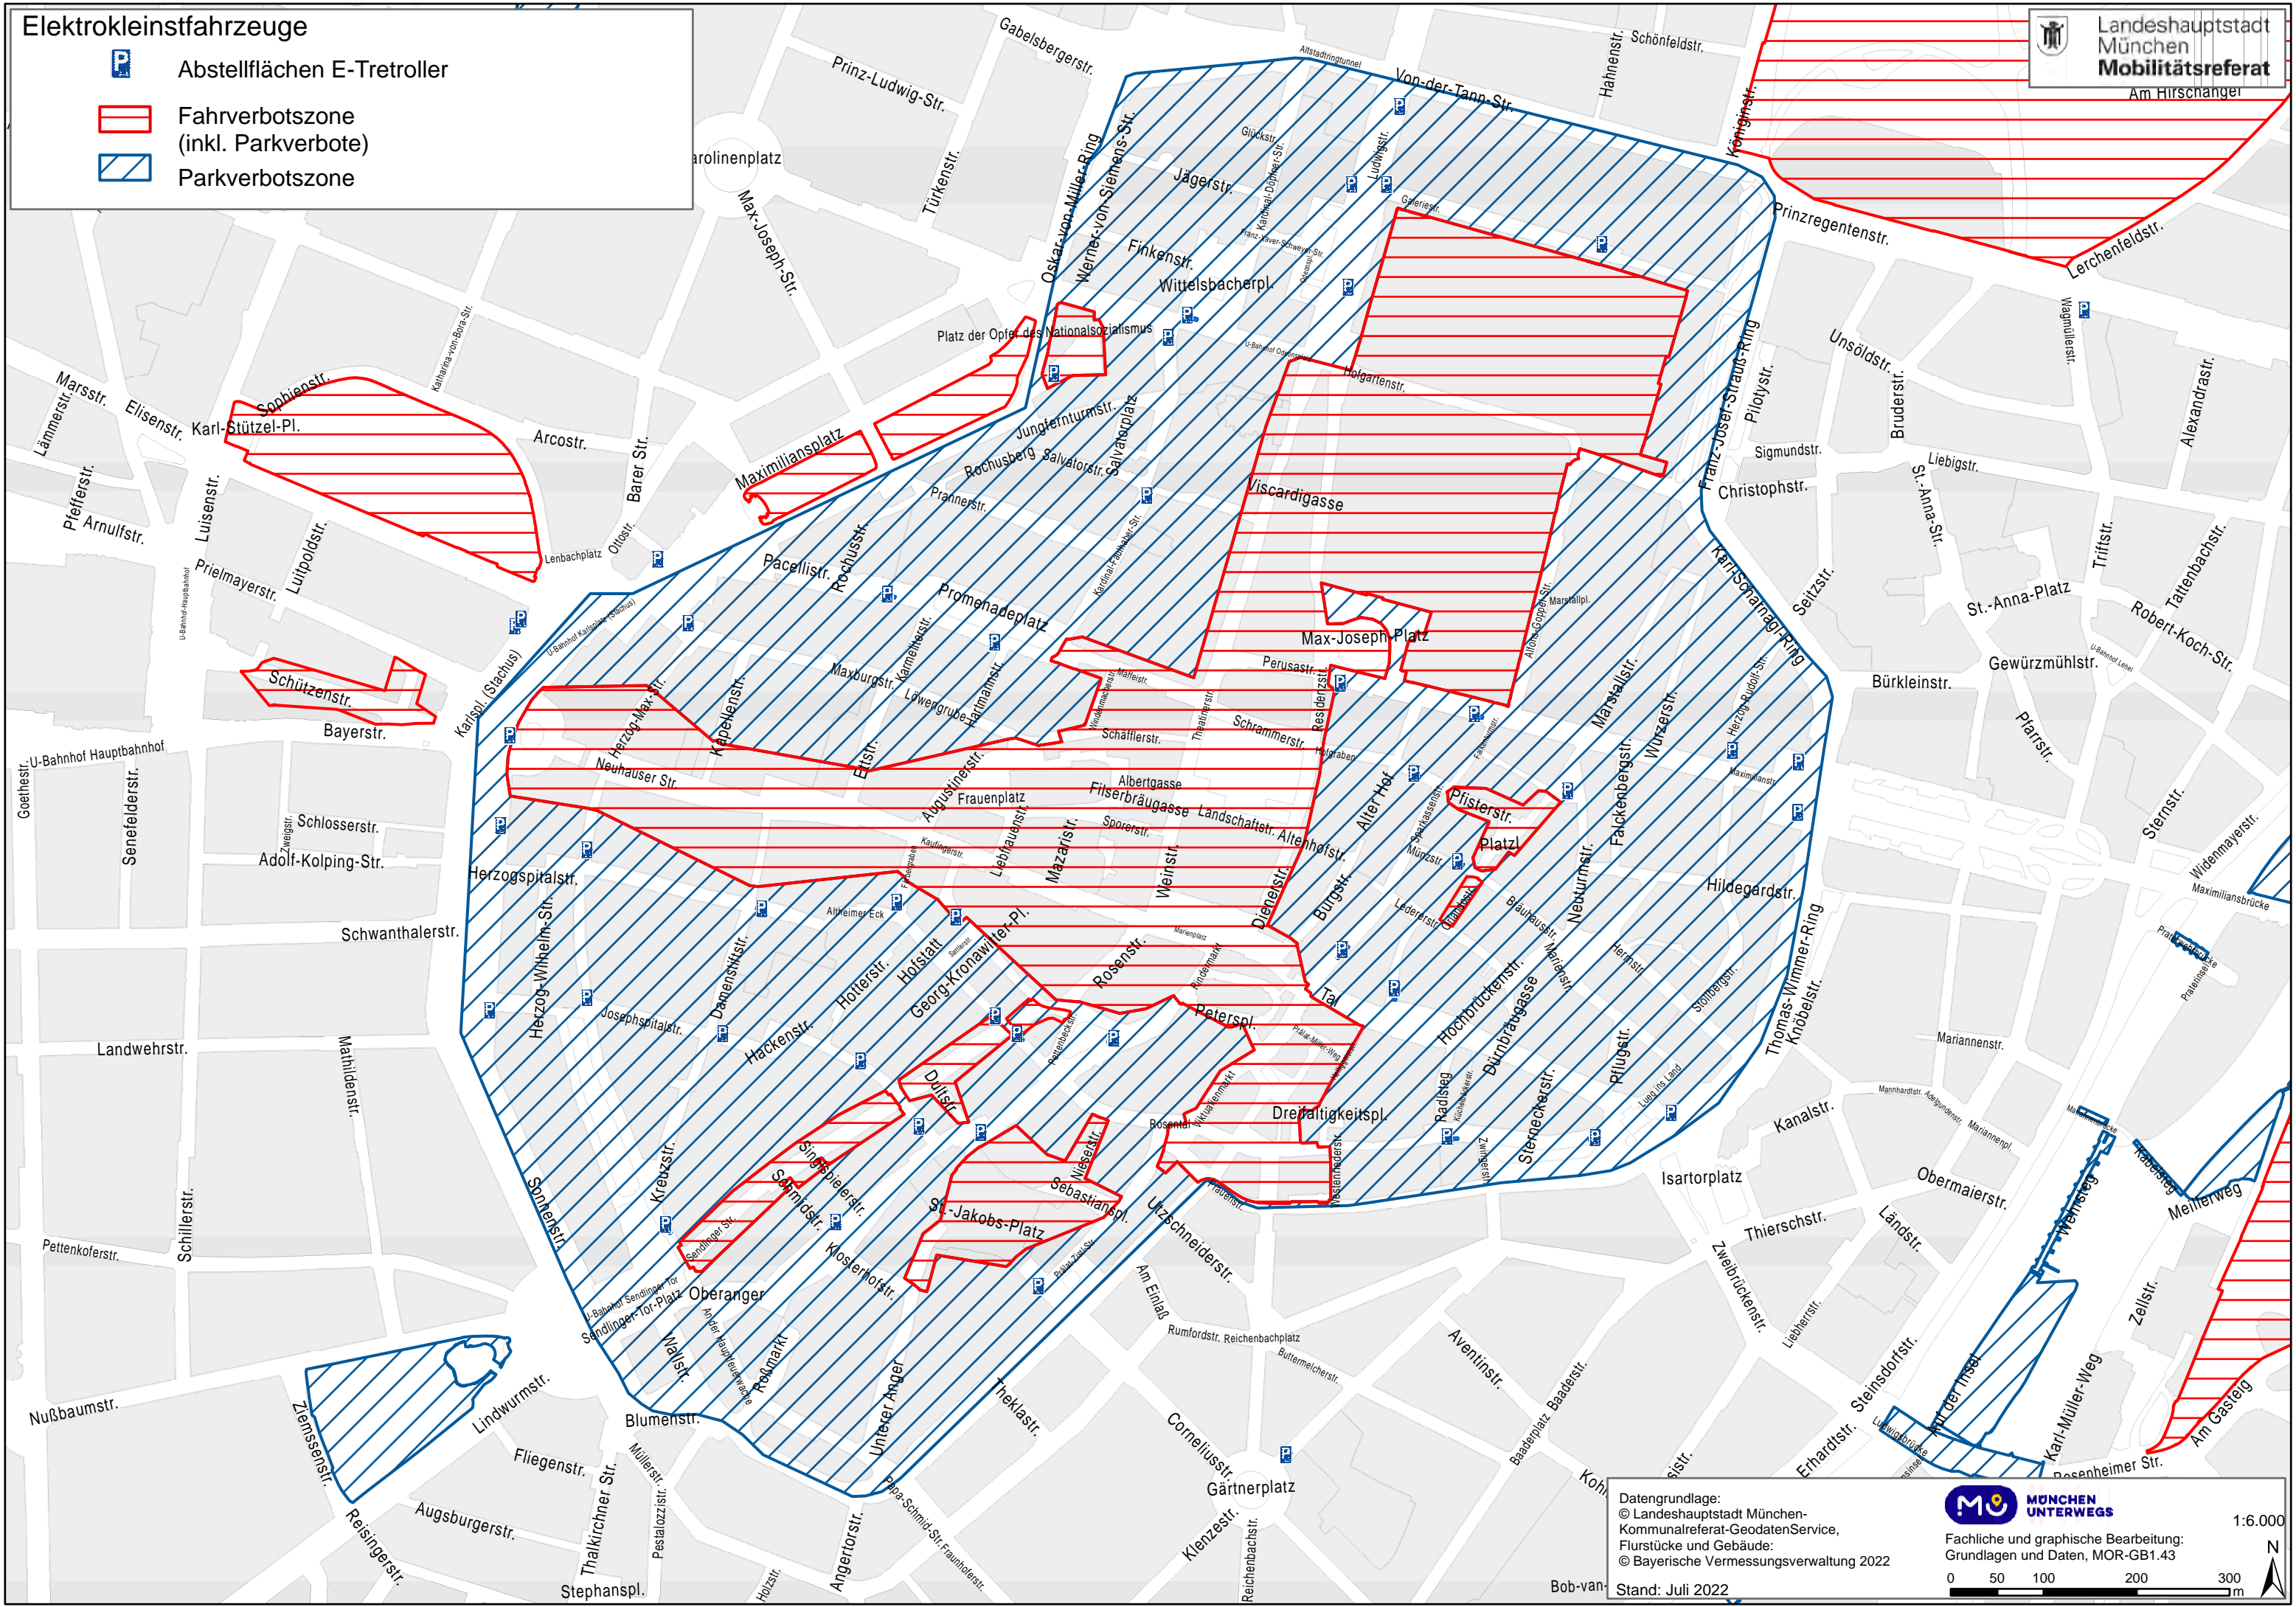

# Elektrokleinstfahrzeuge

-  Abstellflächen E-Tretroller
-  Fahrverbotszone (inkl. Parkverbote)
-  Parkverbotszone

Datengrundlage:  
© Landeshauptstadt München-Kommunalreferat-GeodatenService, Flurstücke und Gebäude:  
© Bayerische Vermessungsverwaltung 2022  
Stand: Juli 2022

 MÜNCHEN UNTERWEGS  
Fachliche und graphische Bearbeitung:  
Grundlagen und Daten, MOR-GB1.43  
1:6.000  
0 50 100 200 300 m  
N